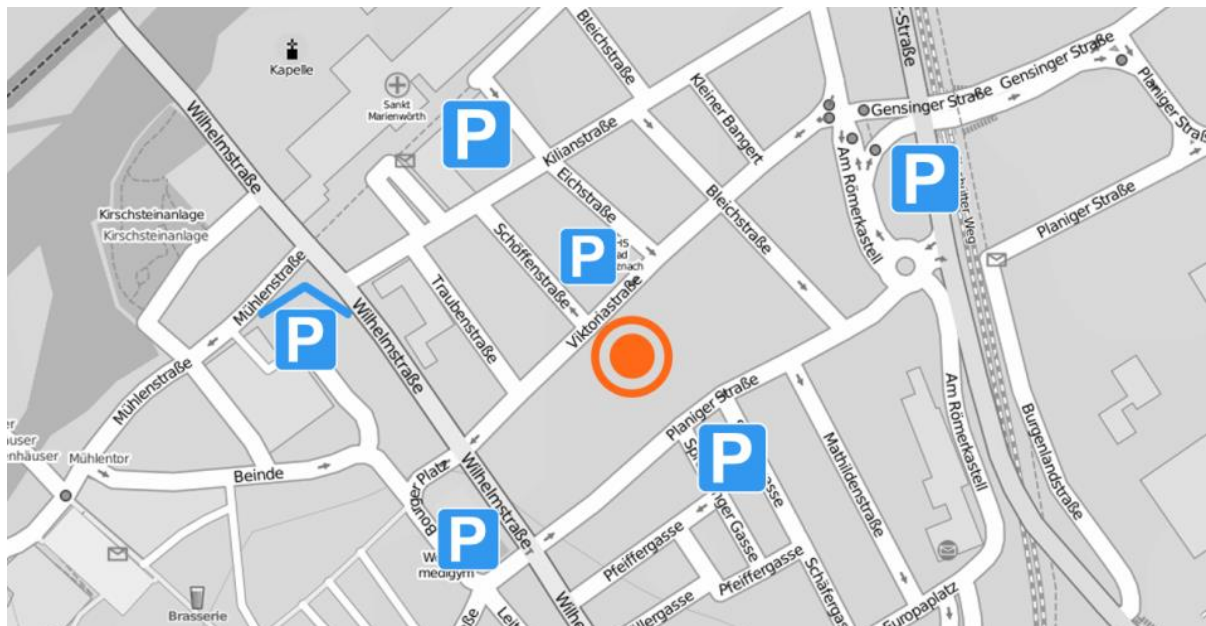

Parkplätze finden Sie entweder an der Viktoriastraße, oder in der Schöffenstraße. Am Wochenende können die Parkplätze hinter dem Stadthaus genutzt werden - Einfahrt Schöffenstraße. Zusätzlich können einige Parkplätze direkt auf dem Gelände des Gemeindezentrums genutzt werden.